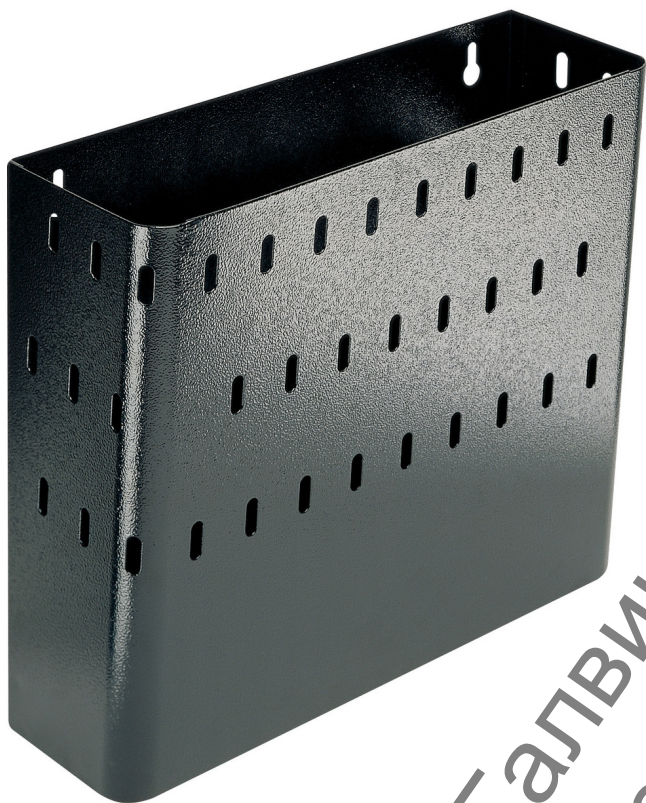

# Кошница метална с мрежа за арт.940Е и 940ЕV

940ES2

Ташев-Галвинг ООД  
[www.tashev-galving.com](http://www.tashev-galving.com)

## Параметри на продукта

- материал: ламарина
- предназначена за колички "EUROSTYLE" и "EUROVISION"

608924

L

350

B

120

H